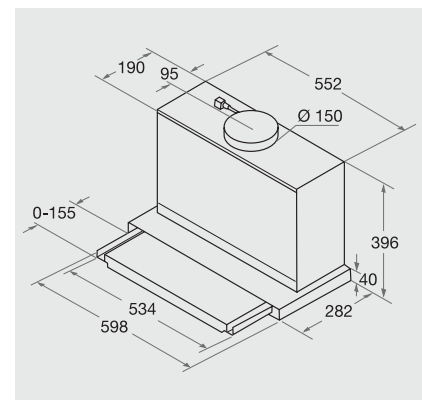

TECHNISCHE DATEN

- Gebläseleistung im Abluftbetrieb: **max. Normalstufe 368 m³/h**
- Betriebsgeräusch im Abluftbetrieb: min. 52 – max. 58 dB/A
- Außenmaße (HxBxT): 396x598x282 mm
- Abluftstutzen Ø 150 mm
- **Mindestabstand zum Elektrokochfeld 430 mm**
- **Mindestabstand zum Gaskochfeld 650 mm**